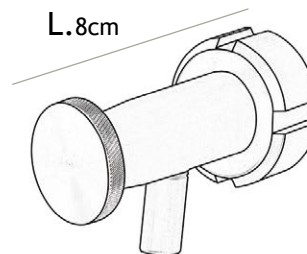

H. 75-135cm (ca.)

80 litri/litres 75cm

220 litri/litres 100cm

450 litri/litres 120cm

700 litri/litres 135cm

D. Ø 48-105cm (ca.)

80 litri/litres Ø 48cm

220 litri/litres Ø 75cm

450 litri/litres Ø 85cm

700 litri/litres Ø 105cm

Giara
a uovo

Egg-shaped
jar

Chiusino acciaio inox
Stainless steel
locking system

Misure:
Measurements:
Ø 15cm
Ø 30cm
Ø 42cm

Colmatore in vetro
Glass filler

H.33-48cm

Particolare di lisciatura
e rifinitura di una giara
a Uovo.

Detail of smoothing
and finishing
of an egg-shaped
jar.

Coperchio acciaio inox
Stainless steel lid

Ø 15-42cm

Spillavino
acciaio inox
Stainless steel
wine-dispensing
taps

L.8cm

H.6cm

Raccordo di scarico
parziale e totale
in acciaio inox
Stainless
steel
spigots
for partial
and total drainage

L.18,5cm

H.10cm

Base acciaio inox
disponibile per tutte le dimensioni
Stainless steel base
available for all sizes