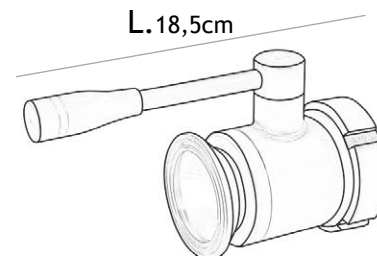

H. 75-135cm (ca.)

80 litri/litres 75cm

220 litri/litres 100cm

450 litri/litres 120cm

700 litri/litres 135cm

D. Ø 48-105cm (ca.)

80 litri/litres Ø 48cm

220 litri/litres Ø 75cm

450 litri/litres Ø 85cm

700 litri/litres Ø 105cm

Giara
a uovo

Egg-shaped
jar

Chiusino acciaio inox
Stainless steel
locking system

Misure:
Measurements:
Ø 15cm
Ø 30cm
Ø 42cm

Colmatore in vetro
Glass filler

H.33-48cm

L.8cm

H.6cm

Raccordo di scarico
parziale e totale
in acciaio inox
Stainless
steel
spigots
for partial
and total drainage

L.18,5cm

H.10cm

Base acciaio inox
disponibile per tutte le dimensioni
Stainless steel base
available for all sizes

Base con ruote acciaio inox
disponibile per tutte le dimensioni
Stainless steel base with wheels
available for all sizes