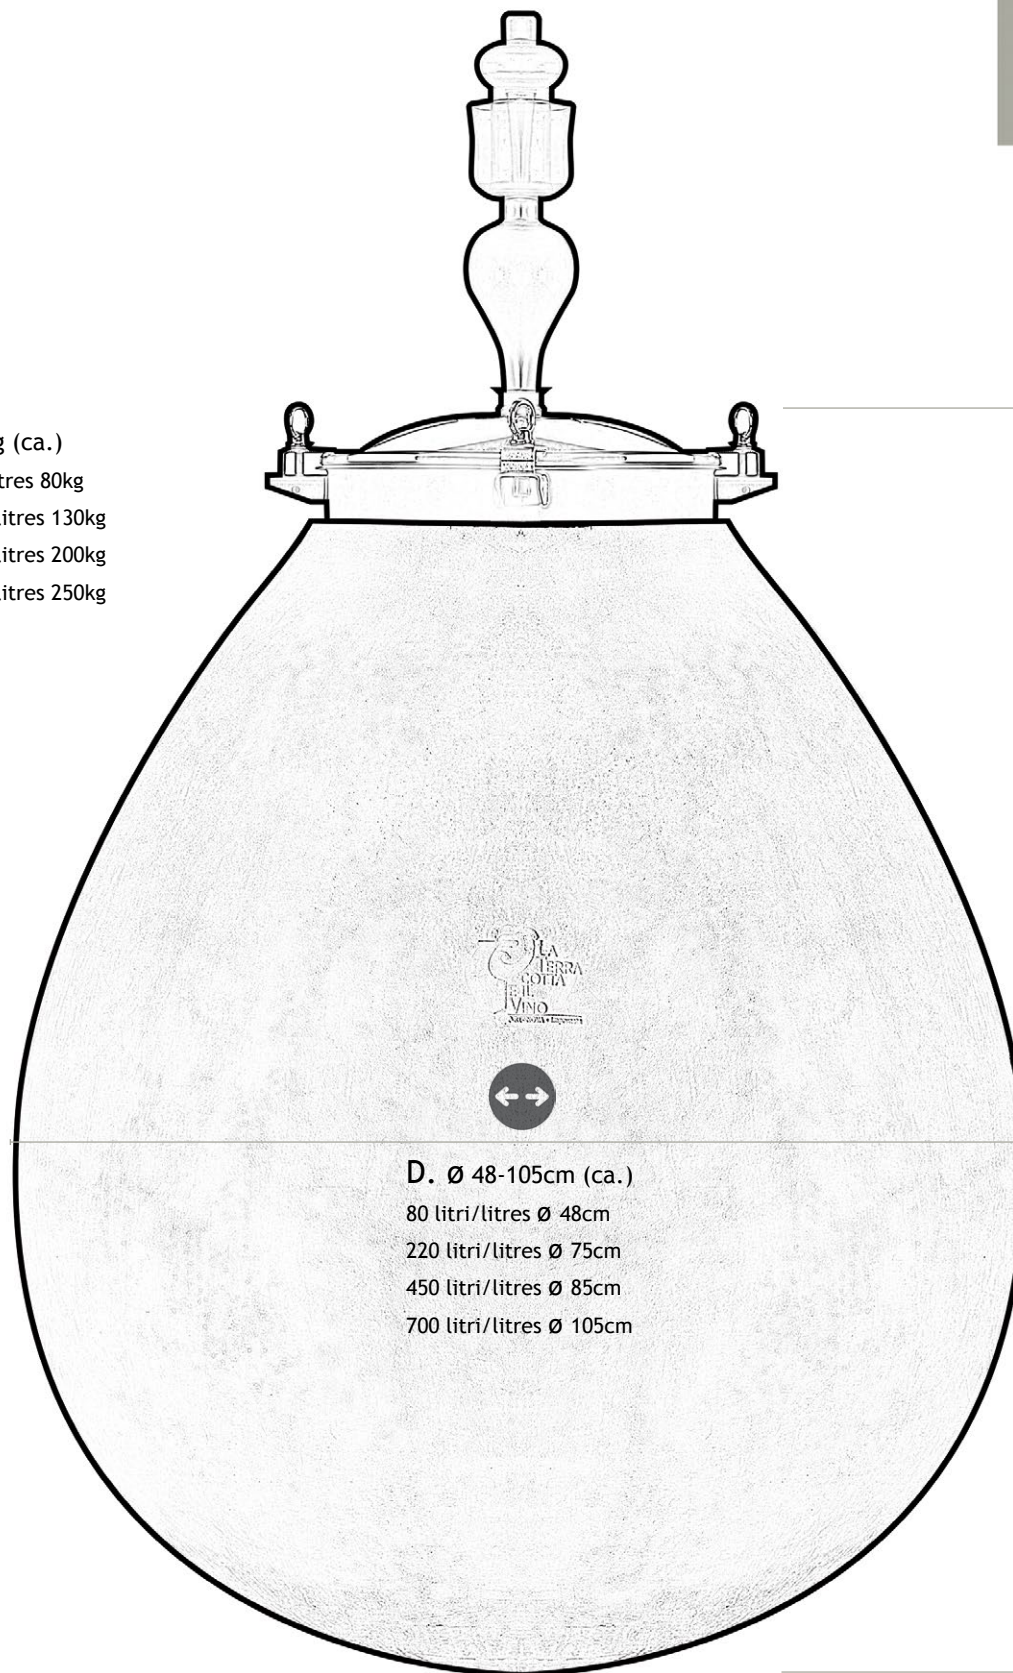

Giara
a uovo

*Egg-shaped
jar*

 **G**iara a forma di uovo.
Forma elegante e
armoniosa che,
priva di angoli, favorisce
il naturale movimento
delle fecce.

An Egg-shaped jar.
An elegant and harmonious
shape that due to absence
of internal angles, favours
the natural movement
of the lees.

Giara a Uovo
80 litri
220 litri
450 litri
700 litri

Egg-Shaped Jar
80 litres
220 litres
450 litres
700 litres

P. / W.

80-250kg (ca.)

80 litri/litres 80kg

220 litri/litres 130kg

450 litri/litres 200kg

700 litri/litres 250kg

H. 75-135cm (ca.)

80 litri/litres 75cm

220 litri/litres 100cm

450 litri/litres 120cm

700 litri/litres 135cm

D. Ø 48-105cm (ca.)

80 litri/litres Ø 48cm

220 litri/litres Ø 75cm

450 litri/litres Ø 85cm

700 litri/litres Ø 105cm

Giara
a uovo

Egg-shaped
jar

Chiusino acciaio inox
Stainless steel
locking system

Misure:
Measurements:
Ø 15cm
Ø 30cm
Ø 42cm

Colmatore in vetro
Glass filler

H.33-48cm